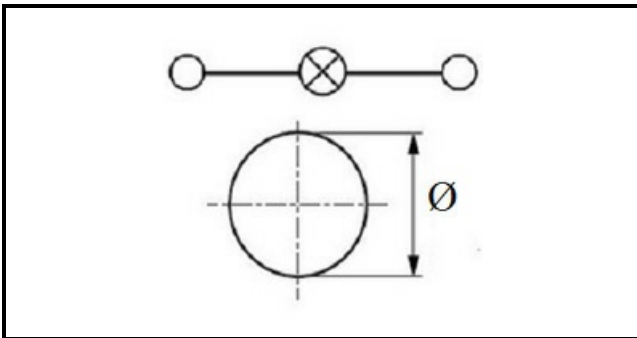

1104321

"LAMPADA SPIA VERDE; 250V"

Data: 22-12-2024

**Dati tecnici**

DIAMETRO mm	\varnothing 6mm
-------------	-------------------

Codici produttore

ELECTROLUX PROFESSIONAL S.P.A.
