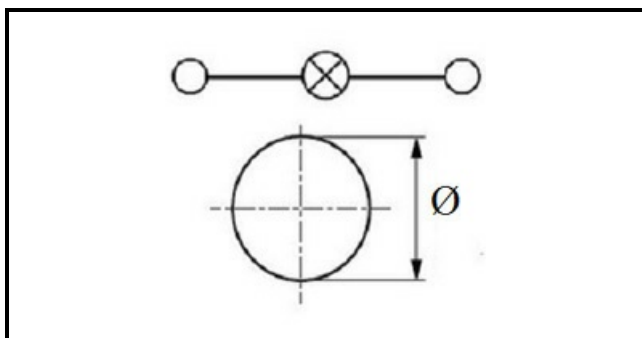

1104321

"LAMPADA SPIA VERDE; 250V"

Data: 05-02-2025

**Dati tecnici**

DIAMETRO mm

Ø 6mm

Codici produttore

ELECTROLUX PROFESSIONAL S.P.A.