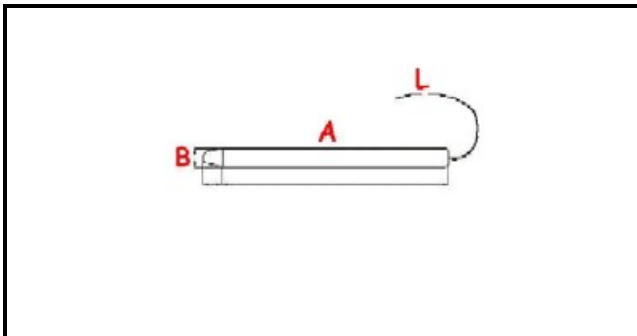

1106375

**TERMOSTATO 126°C SICUREZZA**

Data: 05-02-2025

ORIGINAL  
**OSP**  
SPARE PARTS**Dati tecnici**

MONOFASE	MONOFASE/MONOPHASE
NUMERO POLI	POLI/POLES=2
TEMPERATURA MASSIMA °	T MAX=126°
CAPILLARE mm	L=1730mm
SENSORE DIAMETRO MM	B=6mm
SENSORE LUNGHEZZA MM	A=129mm
PREMISTOPPA MM	M9x1