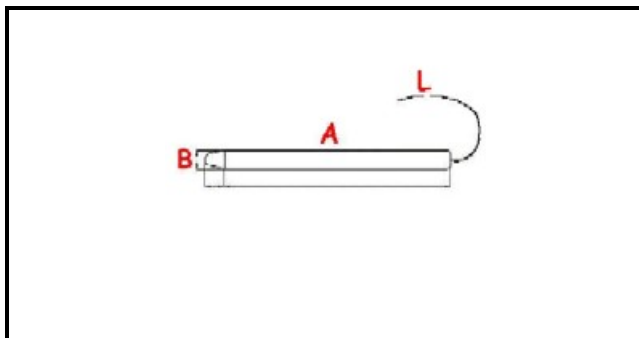

1106459

TERMOSTATO 30-90° TRIFASE SENSORE Ø 6x215mm CAPILLARE 850mm

Data: 05-02-2025

ORIGINAL
OSP
SPARE PARTS

Dati tecnici

TRIFASE	TRIFASE/THREE PHASE
NUMERO POLI	POLI/POLES=9
TEMPERATURA MINIMA °	T min=30°
TEMPERATURA MASSIMA °	T max=90°
CAPILLARE mm	L=850mm
SENSORE DIAMETRO MM	B=6mm
SENSORE LUNGHEZZA MM	A=215mm
PREMISTOPPA MM	M12