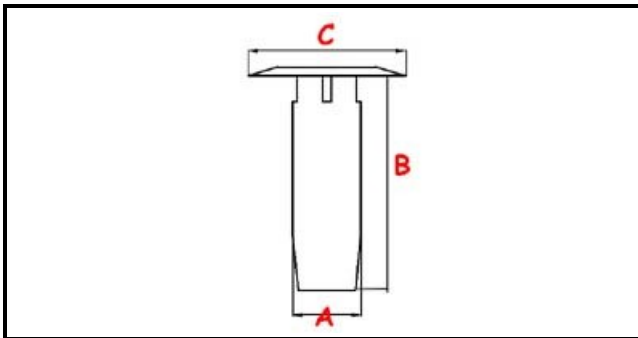

3111034

TROPPO PIENO 048323

Data: 22-12-2024

ORIGINAL
OSP
SPARE PARTS**Dati tecnici**

ALTEZZA MM	B=280mm
GUARNIZIONE	2101397
MATERIALE	PLASTICA/PLASTIC
DIAMETRO SUPERIORE	C=30mm
DIAMETRO INFERIORE	A=25mm

Codici produttore