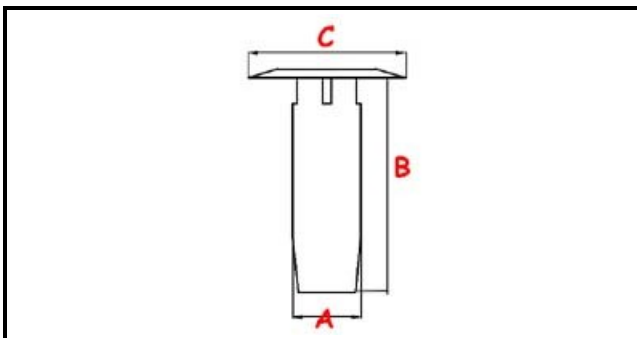

3111034

TROPPO PIENO 048323

Data: 05-02-2025

ORIGINAL
OSP
SPARE PARTS**Dati tecnici**

ALTEZZA MM	B=280mm
GUARNIZIONE	2101397
MATERIALE	PLASTICA/PLASTIC
DIAMETRO SUPERIORE	C=30mm
DIAMETRO INFERIORE	A=25mm

Codici produttore