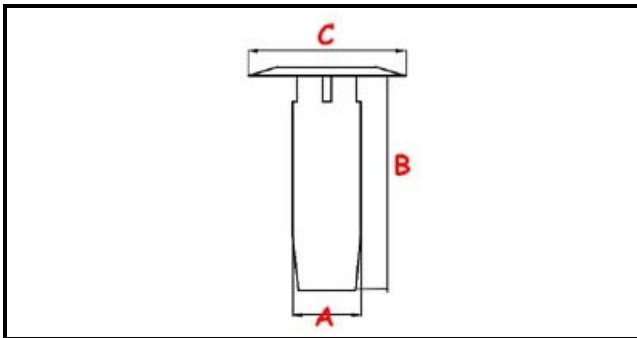

3111034

**TROPPO PIENO 048323**

Data: 21-11-2024

ORIGINAL  
**OSP**  
SPARE PARTS**Dati tecnici**

ALTEZZA MM	B=280mm
GUARNIZIONE	2101397
MATERIALE	PLASTICA/PLASTIC
DIAMETRO SUPERIORE	C=30mm
DIAMETRO INFERIORE	A=25mm