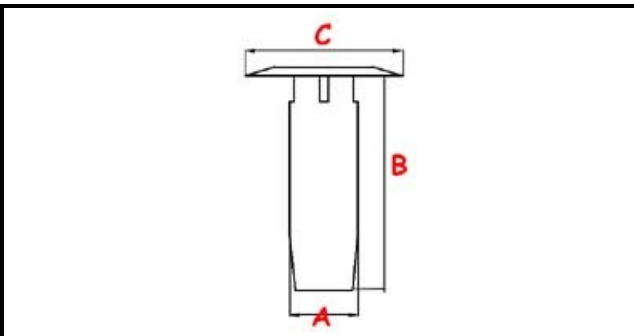

3111181

TUBO TROPPOPIENO

Data: 21-11-2024

ORIGINAL
OSP
SPARE PARTS

Dati tecnici

ALTEZZA MM	B=418mm
MATERIALE	PLASTICA/PLASTIC
DIAMETRO SUPERIORE	C=60mm
DIAMETRO INFERIORE	A=35mm

Codici produttore

ELECTROLUX PROFESSIONAL S.P.A.