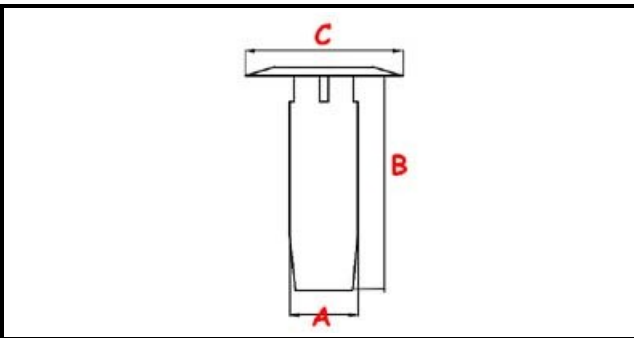

3111181

TUBO TROPPOPIENO

Data: 05-02-2025

ORIGINAL
OSP
SPARE PARTS**Dati tecnici**

| | |
|--------------------|------------------|
| ALTEZZA MM | B=418mm |
| MATERIALE | PLASTICA/PLASTIC |
| DIAMETRO SUPERIORE | C=60mm |
| DIAMETRO INFERIORE | A=35mm |