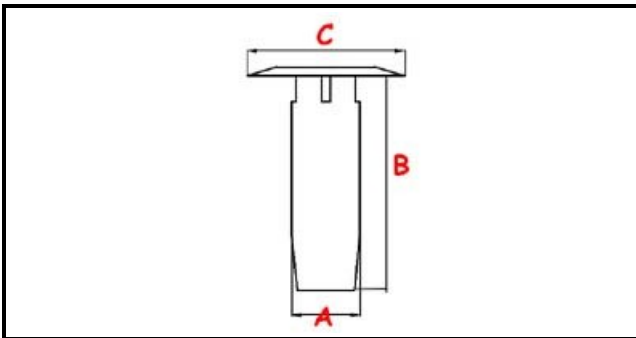

3111219

TUBO TROPPOPIENO

Data: 21-11-2024

ORIGINAL
OSP
SPARE PARTS

Dati tecnici

ALTEZZA MM	B=185mm
GUARNIZIONE	2101390
MATERIALE	PLASTICA/PLASTIC
DIAMETRO SUPERIORE	C=54mm
DIAMETRO INFERIORE	A=24mm

Codici produttore