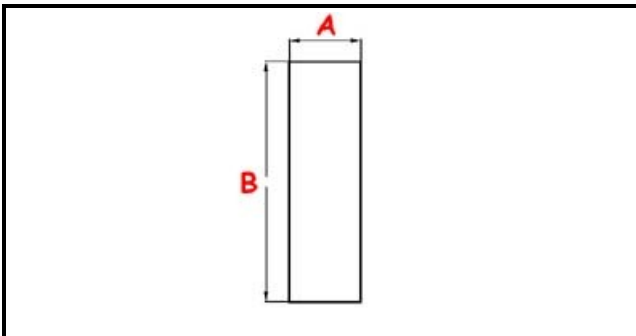

3111271

TUBO TROPPOPIENO

Data: 22-12-2024

**Dati tecnici**

ALTEZZA MM	B=80mm
DIAMETRO SUPERIORE	A=40mm

Codici produttore

ELECTROLUX PROFESSIONAL S.P.A.