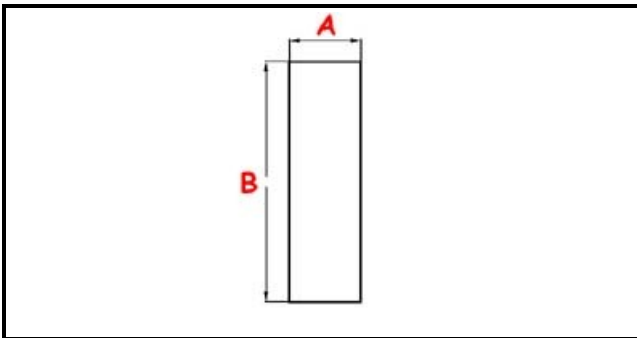

3111271

TUBO TROPPOPIENO

Data: 21-11-2024

**Dati tecnici**

ALTEZZA MM	B=80mm
DIAMETRO SUPERIORE	A=40mm

Codici produttore

ELECTROLUX PROFESSIONAL S.P.A.