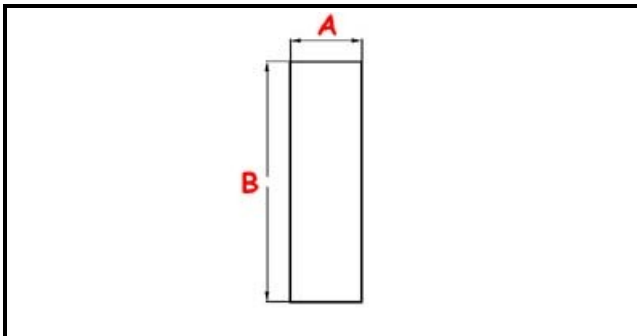

3111271

**TUBO TROPPOPIENO**

Data: 05-02-2025

**Dati tecnici**

ALTEZZA MM	B=80mm
DIAMETRO SUPERIORE	A=40mm

**Codici produttore**

ELECTROLUX PROFESSIONAL S.P.A.