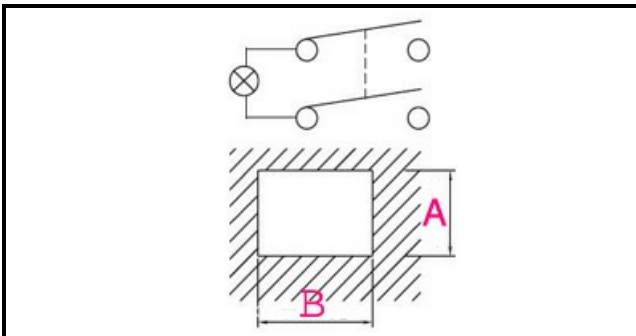

1105008

INTERRUTTORE VERDE 4 POLI

Data: 12-04-2025

Dati tecnici

LUNGHEZZA MM	B=30mm
LARGHEZZA MM	A=22mm
NUMERO POLI	POLI/POLES=4
NUMERO POSIZIONI	0-1
COLORE	VERDE/GREEN
VOLT	230V

Codici produttore

BERTO'S SPA
GIGA GRANDI CUCINE SRL
DIHR - ALI GROUP SRL A SOCIO UNICO
ADLER S.P.A.
ELECTROLUX PROFESSIONAL S.P.A.
ELECTROLUX PROFESSIONAL S.P.A.
LOTUS SPA
MARENO ALI GROUP SRL A SOCIO UNICO
BREMA GROUP S.P.A.
RANCILIO GROUP SPA CON SOCIO UNICO
ARISTARCO / KASTEL S.P.A.
ARISTARCO / KASTEL S.P.A.