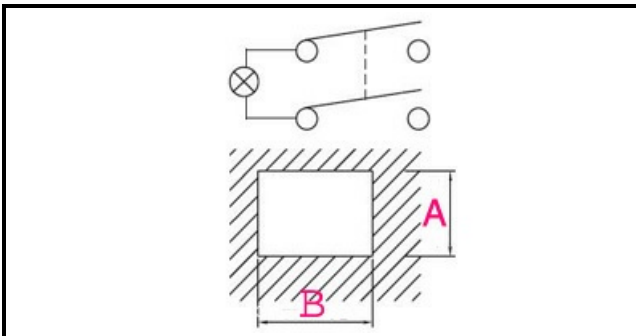

1105008

INTERRUTTORE VERDE 4 POLI

Data: 15-11-2024

Dati tecnici

LUNGHEZZA MM	B=30mm
LARGHEZZA MM	A=22mm
NUMERO POLI	POLI/POLES=4
NUMERO POSIZIONI	0-1
COLORE	VERDE/GREEN
VOLT	230V

Codici produttore

BERTO'S SPA
GIGA GRANDI CUCINE SRL
DIHR - ALI GROUP SRL A SOCIO UNICO
ADLER S.P.A.
ELECTROLUX PROFESSIONAL S.P.A.
ELECTROLUX PROFESSIONAL S.P.A.
LOTUS SPA
MARENO ALI GROUP SRL A SOCIO UNICO
BREMA GROUP S.P.A.
RANCILIO GROUP SPA CON SOCIO UNICO
ARISTARCO / KASTEL S.P.A.
ARISTARCO / KASTEL S.P.A.