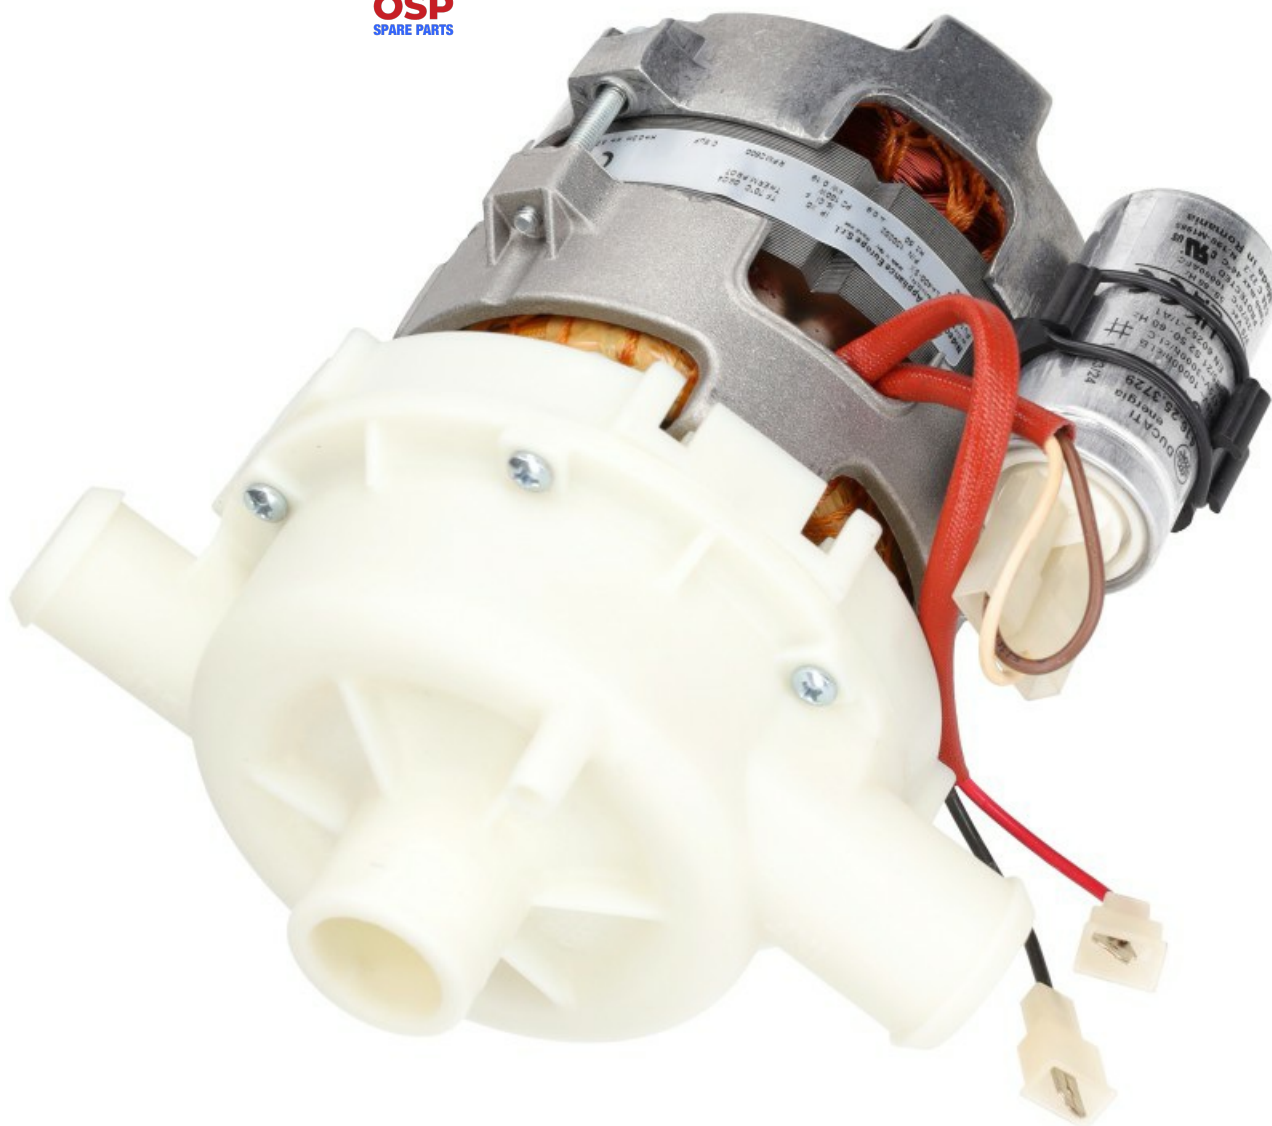

1203153

## POMPA LAVAGGIO LA400 230/50-1N

Data: 25-11-2024

ORIGINAL  
**OSP**  
SPARE PARTS

**Dati tecnici**

DIAMETRO ASPIRAZIONE mm	A=28mm
DIAMETRO MANDATA mm	C=28mm
KILOWATT KW	KW=0,18
MONOFASE	230V
HP- CAVALLI	HP=0,10
HERTZ -HZ-	Hz=50
SENSO DI ROTAZIONE SINISTRO	SX/LEFT
CONDENSATORE	5Mf
DIAMETRO MANDATA mm	B=25mm