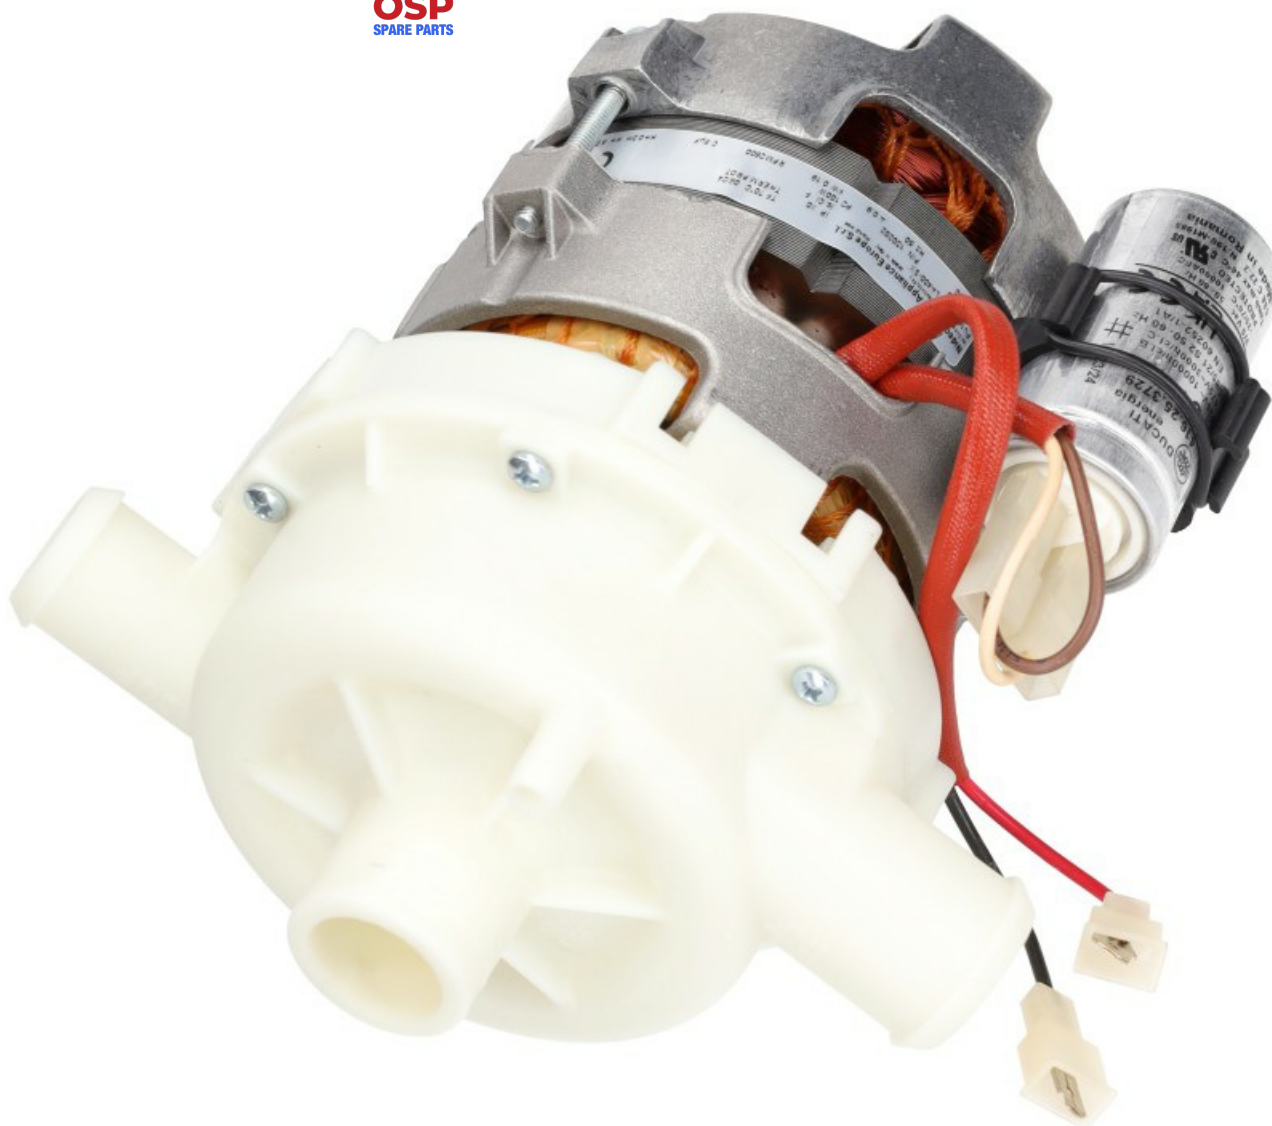

1203153

POMPA LAVAGGIO LA400 230/50-1N

Data: 05-02-2025

ORIGINAL
OSP
SPARE PARTS

Dati tecnici

DIAMETRO ASPIRAZIONE mm	A=28mm
DIAMETRO MANDATA mm	C=28mm
KILOWATT KW	KW=0,18
MONOFASE	230V
HP- CAVALLI	HP=0,10
HERTZ -HZ-	Hz=50
SENSO DI ROTAZIONE SINISTRO	SX/LEFT
CONDENSATORE	5Mf
DIAMETRO MANDATA mm	B=25mm