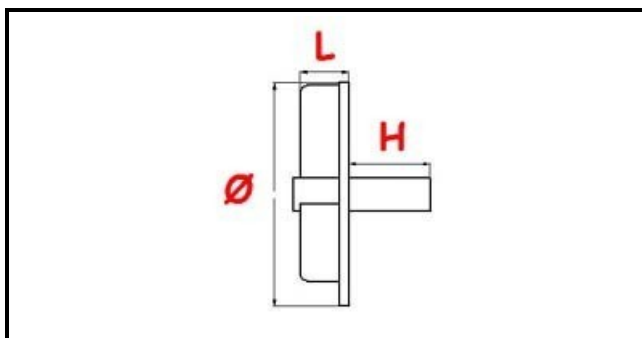

### Dati tecnici

LARGHEZZA MM	L=32mm
ALTEZZA MM	H=10mm
DIAMETRO mm	Ø=94mm
FORI NUMERO	12 fori/holes
TIPO	CHIUSA/CLOSED