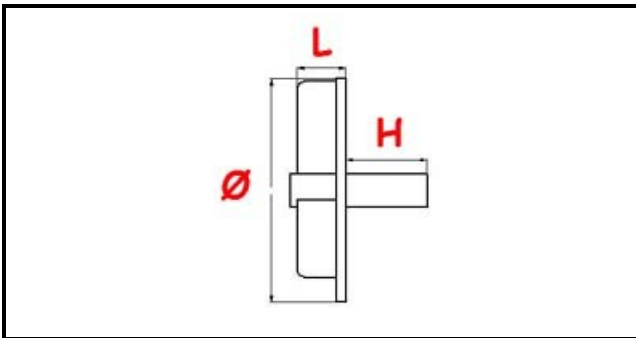

3109078

GIRANTE PER POMPA B236 LAVABICCHIERI

Data: 05-02-2025

ORIGINAL
OSP
SPARE PARTS

Dati tecnici

LARGHEZZA MM	L=18mm
ALTEZZA MM	H=32mm
DIAMETRO mm	Ø=72mm
FORI NUMERO	3 fori/holes
TIPO	APERTA/OPEN

Codici produttore