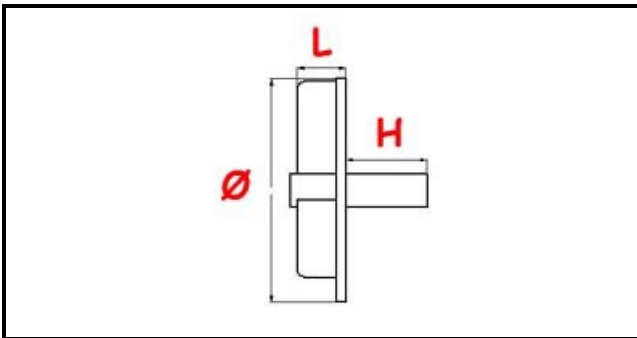

## Dati tecnici

LARGHEZZA MM	L=18mm
ALTEZZA MM	H=32mm
DIAMETRO mm	Ø=72mm
FORI NUMERO	3 fori/holes
TIPO	APERTA/OPEN