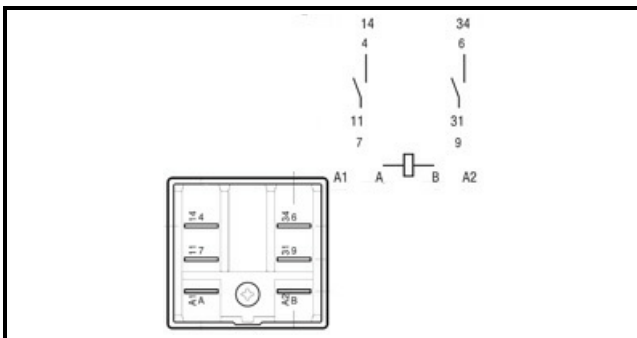

1109001

**RELE' 230 16A**

Data: 05-02-2025

**Dati tecnici**

AMPERE - A	16A
MONOFASE	230V
NUMERO POLI	6
FASTON MM	6,3mm

**Codici produttore**

ELETTROBAR EUROTEC SRL
DIHR - ALI GROUP SRL A SOCIO UNICO
SILANOS SRL
A.T.A. SRL
HOBART GmbH
LAINOX ALI GROUP SRL A SOCIO UNICO
LAMBER SRL
RANCILIO GROUP SPA CON SOCIO UNICO
SILKO ALI GROUP SRL A SOCIO UNICO
UNIVERBAR SRL A SOCIO UNICO