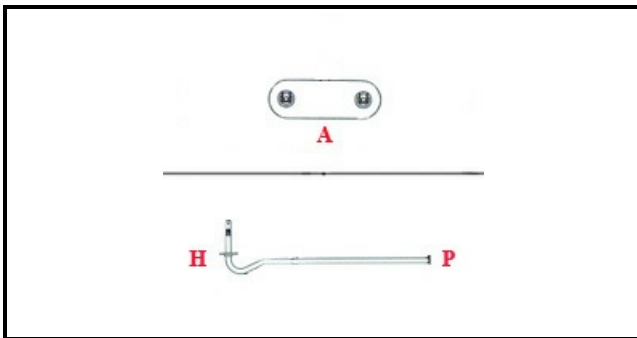

1101075

RESIST. VASCA 600W ELETTROBAR

Data: 22-12-2024

Dati tecnici

LUNGHEZZA MM	L=165mm
LARGHEZZA MM	P=45mm
ALTEZZA MM	H=70mm
NR ELEMENTI	ELEMENTI/ELEMENTS=1
DIAMETRO mm	A=50X27mm
KILOWATT KW	KW=0,6
WATT	WATT=600
MONOFASE	MONOFASE/MONOPHASE
NUMERO POLI	POLI/POLES=2
GUARNIZIONE	2101733
RESISTENZE PER IMMERSIONE	IMMERSIONE/IMMERSION