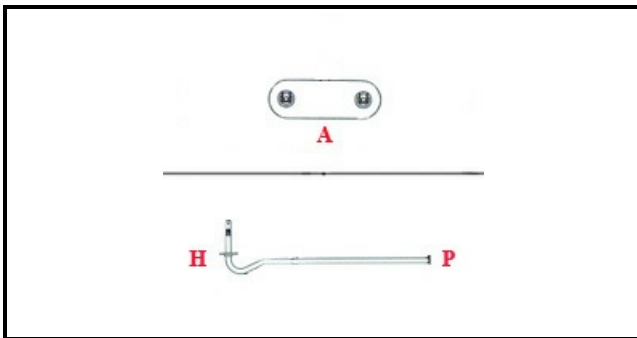

1101075

RESIST. VASCA 600W ELETTROBAR

Data: 05-02-2025

**Dati tecnici**

| | |
|---------------------------|----------------------|
| LUNGHEZZA MM | L=165mm |
| LARGHEZZA MM | P=45mm |
| ALTEZZA MM | H=70mm |
| NR ELEMENTI | ELEMENTI/ELEMENTS=1 |
| DIAMETRO mm | A=50X27mm |
| KILOWATT KW | KW=0,6 |
| WATT | WATT=600 |
| MONOFASE | MONOFASE/MONOPHASE |
| NUMERO POLI | POLI/POLES=2 |
| GUARNIZIONE | 2101733 |
| RESISTENZE PER IMMERSIONE | IMMERSIONE/IMMERSION |