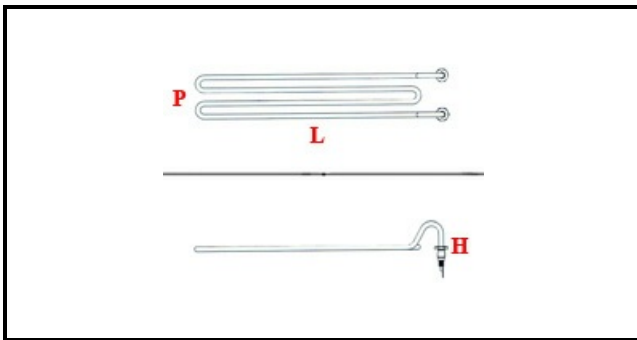

1101085

RESISTENZA VASCA 2050W/220V

Data: 23-11-2024

**Dati tecnici**

LUNGHEZZA MM	L=300mm
LARGHEZZA MM	P=90mm
ALTEZZA MM	H=40mm
NR ELEMENTI	ELEMENTI/ELEMENTS=1
DIAMETRO mm	Ø= 10mm
KILOWATT KW	KW=2,05
WATT	WATT=2050
MONOFASE	MONOFASE/MONOPHASE
NUMERO POLI	POLI/POLES=2
GUARNIZIONE	2101378