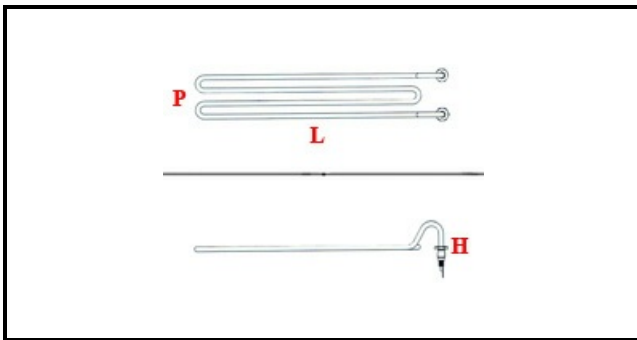

1101085

RESISTENZA VASCA 2050W/220V

Data: 05-02-2025

**Dati tecnici**

LUNGHEZZA MM	L=300mm
LARGHEZZA MM	P=90mm
ALTEZZA MM	H=40mm
NR ELEMENTI	ELEMENTI/ELEMENTS=1
DIAMETRO mm	Ø= 10mm
KILOWATT KW	KW=2,05
WATT	WATT=2050
MONOFASE	MONOFASE/MONOPHASE
NUMERO POLI	POLI/POLES=2
GUARNIZIONE	2101378