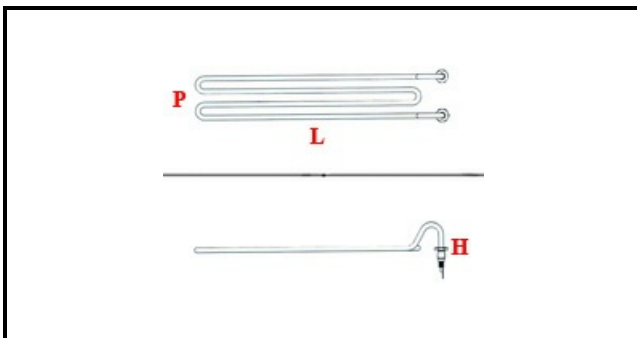

1101148

RESISTENZA VASCA 2700W 220V 3200W 240V 22/44/50

Data: 23-11-2024

ORIGINAL
OSP
SPARE PARTS**Dati tecnici**

LUNGHEZZA MM	L=380mm
LARGHEZZA MM	P=77mm
ALTEZZA MM	H=25mm
NR ELEMENTI	ELEMENTI/ELEMENTS=1
DIAMETRO mm	Ø=10mm
KILOWATT KW	KW=3,2
WATT	WATT=3200
MONOFASE	MONOFASE/MONOPHASE
NUMERO POLI	POLI/POLES=2
GUARNIZIONE	2101378
RESISTENZE PER IMMERSIONE	IMMERSIONE/IMMERSION