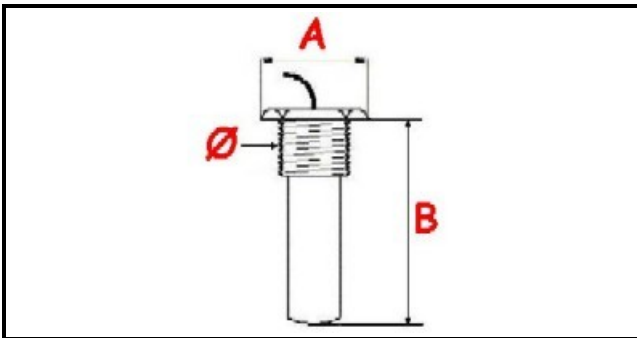

1106090

TERMOSTATO VASCA FISSO 53° MONOFASE - SENSORE Ø 14X32 mm CAPILLARE 1000mm

Data: 24-11-2024

**ORIGINAL
OSP
SPARE PARTS**

Dati tecnici

MONOFASE	MONOFASE/MONOPHASE
FILETTO GAS	Ø=14mm
NUMERO POLI	POLI/POLES=3
TEMPERATURA MASSIMA °	T max=53°
CAPILLARE mm	L=1000mm
SENSORE DIAMETRO MM	A=22mm
SENSORE LUNGHEZZA MM	B=32mm