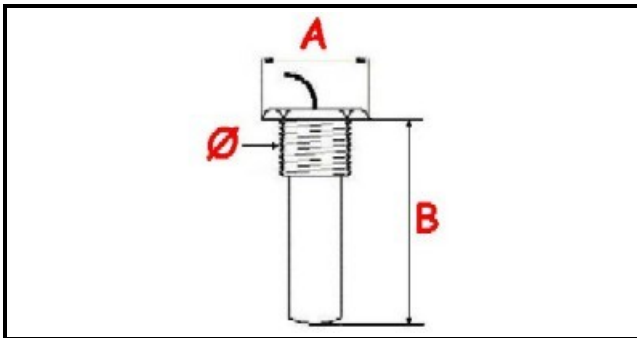

# TERMOSTATO VASCA FISSO 53° MONOFASE - SENSORE Ø 14X32 mm CAPILLARE 1000mm

Data: 05-02-2025

**ORIGINAL  
OSP  
SPARE PARTS**

## Dati tecnici

MONOFASE	MONOFASE/MONOPHASE
FILETTO GAS	Ø=14mm
NUMERO POLI	POLI/POLES=3
TEMPERATURA MASSIMA °	T max=53°
CAPILLARE mm	L=1000mm
SENSORE DIAMETRO MM	A=22mm
SENSORE LUNGHEZZA MM	B=32mm