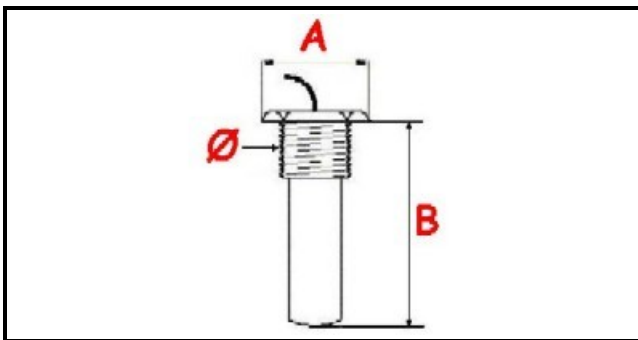

1106352

KIT TERMOSTATO VASCA 50° DRT141 MONOFASE - SENSORE Ø 14X32 mm CAPILLARE 600mm

Data: 05-02-2025

ORIGINAL
OSP
SPARE PARTS

Dati tecnici

MONOFASE	MONOFASE/MONOPHASE
FILETTO GAS	Ø=14mm
NUMERO POLI	POLI/POLES=3
TEMPERATURA MINIMA °	T min=0°
TEMPERATURA MASSIMA °	T max=50°
CAPILLARE mm	L=600mm
SENSORE DIAMETRO MM	A=22mm
SENSORE LUNGHEZZA MM	B=32mm