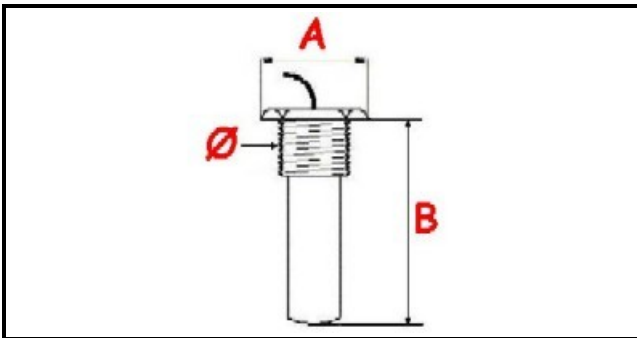

# KIT TERMOSTATO VASCA 50° DRT141 MONOFASE - SENSORE Ø 14X32 mm CAPILLARE 600mm

Data: 21-11-2024

ORIGINAL  
**OSP**  
SPARE PARTS

## Dati tecnici

MONOFASE	MONOFASE/MONOPHASE
FILETTO GAS	Ø=14mm
NUMERO POLI	POLI/POLES=3
TEMPERATURA MINIMA °	T min=0°
TEMPERATURA MASSIMA °	T max=50°
CAPILLARE mm	L=600mm
SENSORE DIAMETRO MM	A=22mm
SENSORE LUNGHEZZA MM	B=32mm