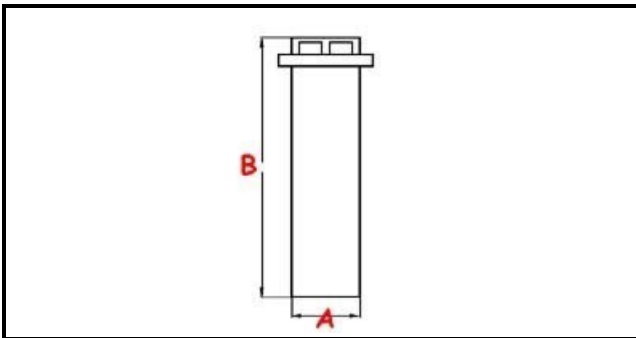

### Dati tecnici

ALTEZZA MM	B=153mm
MATERIALE	PLASTICA/PLASTIC
DIAMETRO INFERIORE	A=20mm