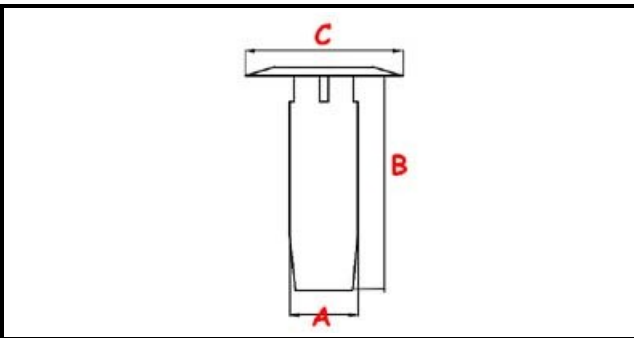

3111096

TROPPOPIENO PER LAVASTOVIGLIE

Data: 24-11-2024

ORIGINAL
OSP
SPARE PARTS

Dati tecnici

ALTEZZA MM	B=155mm
MATERIALE	PLASTICA/PLASTIC
DIAMETRO SUPERIORE	C=55mm
DIAMETRO INFERIORE	A=34mm

Codici produttore