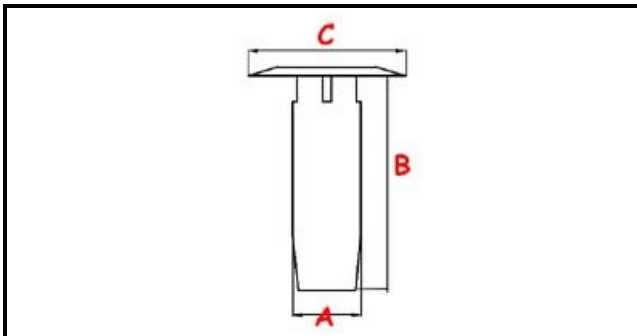

3111122

TROPPOPIENO PER LAVABICCHIERI

Data: 05-02-2025

ORIGINAL
OSP
SPARE PARTS**Dati tecnici**

ALTEZZA MM	B=163mm
MATERIALE	PLASTICA/PLASTIC
DIAMETRO SUPERIORE	C=47mm
DIAMETRO INFERIORE	A=22mm

Codici produttore