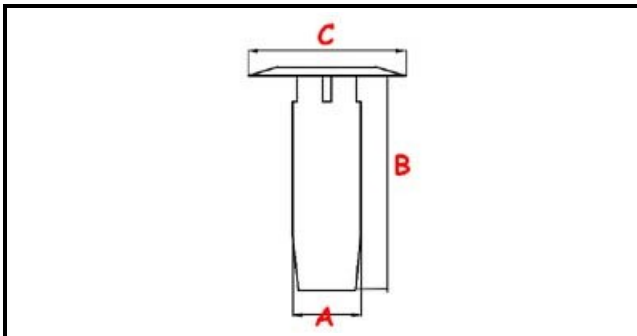

3111122

TROPPOPIENO PER LAVABICCHIERI

Data: 21-11-2024

ORIGINAL
OSP
SPARE PARTS

Dati tecnici

ALTEZZA MM	B=163mm
MATERIALE	PLASTICA/PLASTIC
DIAMETRO SUPERIORE	C=47mm
DIAMETRO INFERIORE	A=22mm

Codici produttore