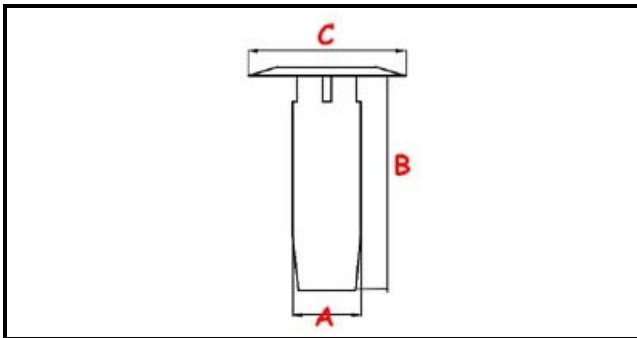

### Dati tecnici

ALTEZZA MM	B=163mm
MATERIALE	PLASTICA/PLASTIC
DIAMETRO SUPERIORE	C=47mm
DIAMETRO INFERIORE	A=22mm