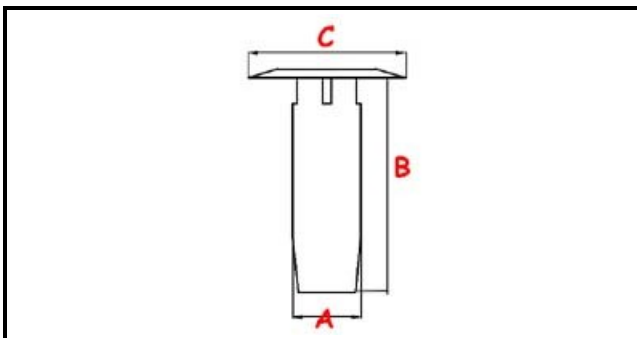

3111127

TROPPO PIENO X5

Data: 05-02-2025

ORIGINAL
OSP
SPARE PARTS**Dati tecnici**

ALTEZZA MM	B=190mm
MATERIALE	PLASTICA/PLASTIC
DIAMETRO SUPERIORE	C=100mm
DIAMETRO INFERIORE	A=32mm

Codici produttore

ELETTOBAR EUROTEC SRL