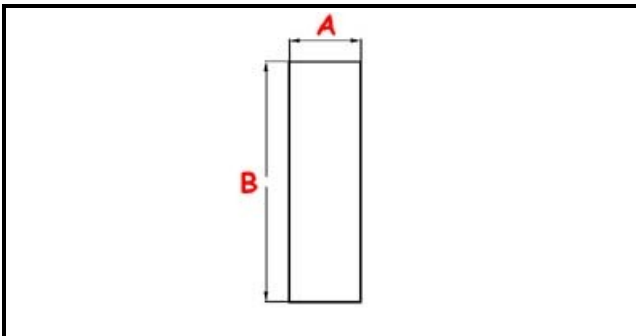

3111151

**TROPPOPIENO IN PLASTICA PER LAVASTOVIGLIE**

Data: 22-12-2024

ORIGINAL  
**OSP**  
SPARE PARTS**Dati tecnici**

ALTEZZA MM	B=390mm
MATERIALE	PLASTICA/PLASTIC
DIAMETRO INFERIORE	A=34mm

**Codici produttore**