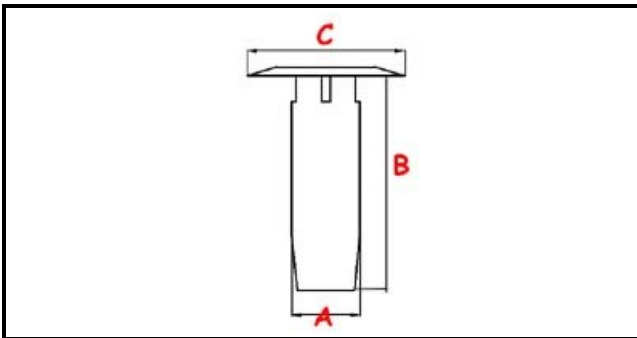

3111240

TROPPOPIENO CHIUSO (PRELAVAGGIO)

Data: 21-11-2024

ORIGINAL
OSP
SPARE PARTS

Dati tecnici

ALTEZZA MM	B=464mm
MATERIALE	INOX
DIAMETRO SUPERIORE	C=70mm
DIAMETRO INFERIORE	A=39mm

Codici produttore

ELETTOBAR EUROTEC SRL