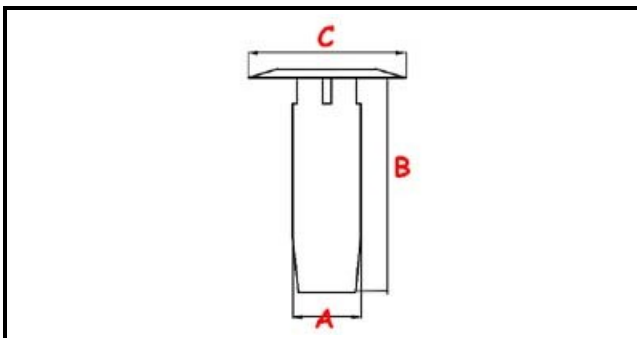

3111268

TROPPO PIENO LA400

Data: 05-02-2025

ORIGINAL
OSP
SPARE PARTS**Dati tecnici**

ALTEZZA MM	B=167mm
GUARNIZIONE	2101465
DIAMETRO INFERIORE	A=26mm

Codici produttore

ELETTOBAR EUROTEC SRL