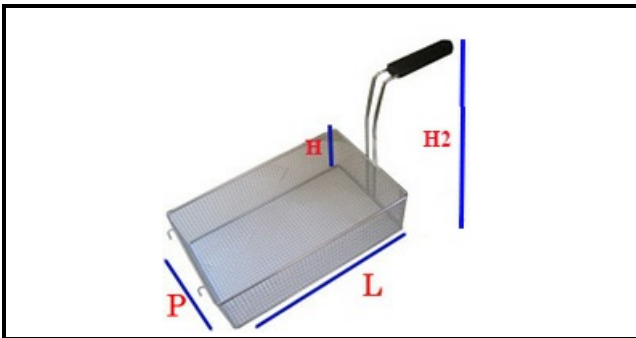

5107014

CESTELLO INTERO LT20 (365x240)

Data: 22-11-2024

ORIGINAL
OSP
SPARE PARTS**Dati tecnici**

LUNGHEZZA MM	L=365mm
LARGHEZZA MM	P=240mm
ALTEZZA MM	H=120mm

Codici produttore

ELFRAMO SPA