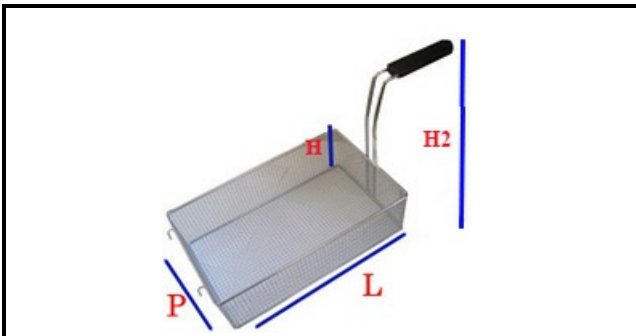

5107065

**CESTELLO FRIGGITRICE INTERO LT 6 260X180X120H**

Data: 22-11-2024

ORIGINAL  
**OSP**  
SPARE PARTS**Dati tecnici**

LUNGHEZZA MM	L=260mm
LARGHEZZA MM	P=180mm
ALTEZZA MM	H=120mm
TIPO	FRIGGITRICE/FRYER
MATERIALE	INOX
ALTEZZA MM	H2=200mm