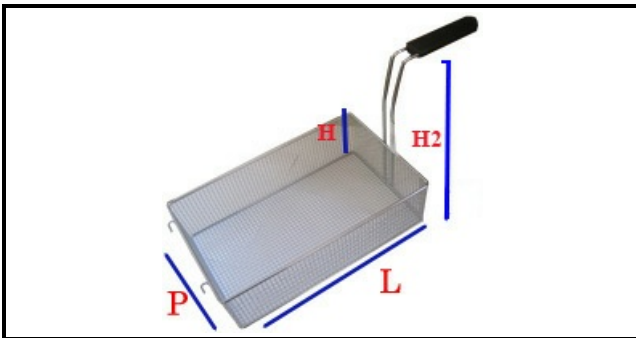

5107081

CESTELLO INTERO 2532 (290X215X120)

Data: 22-11-2024

ORIGINAL
OSP
SPARE PARTS**Dati tecnici**

LUNGHEZZA MM	L=290mm
LARGHEZZA MM	P=215mm
ALTEZZA MM	H=120mm

Codici produttore

ELFRAMO SPA