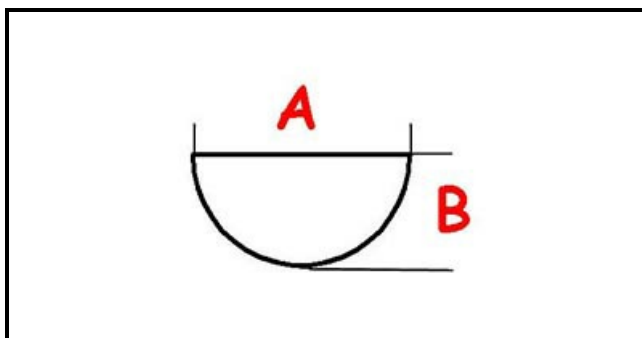

3108215

MANOPOLA TERMOSTATO D=55

Data: 21-04-2025

ORIGINAL
OSP
SPARE PARTS

Dati tecnici

LUNGHEZZA MM	A=6mm
LARGHEZZA MM	B=5mm
DIAMETRO ESTERNO mm	Ø=55mm
SEDE PER ALBERO A MEZZALUNA	MEZZALUNA/HALF-MOON

Codici produttore