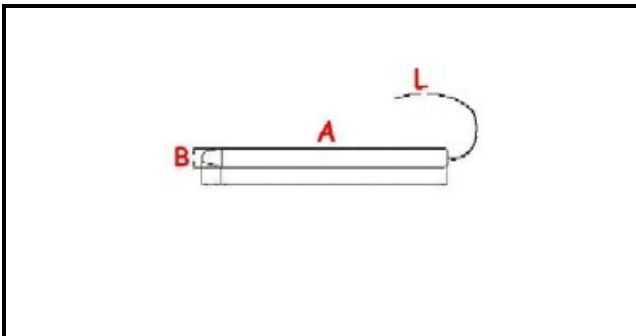

1106220

TELETERMOMETRO 0-120° D.60mm CAPILLARE 1500X6

Data: 02-02-2025

**Dati tecnici**

TEMPERATURA MINIMA °	T min=0°
TEMPERATURA MASSIMA °	T max=120°
CAPILLARE mm	L=1500mm
SENSORE DIAMETRO MM	B=6mm
SENSORE LUNGHEZZA MM	A=41mm
DIAMETRO mm	Ø=60mm