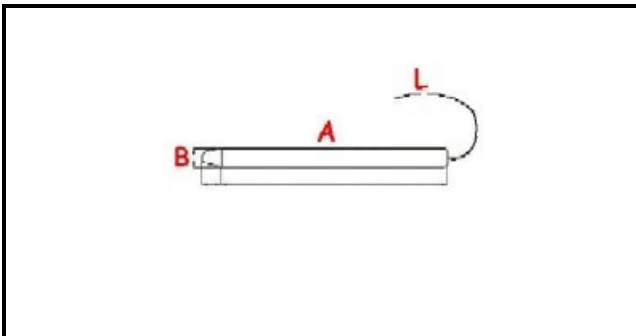

1106220

TELETERMOMETRO 0-120° D.60mm CAPILLARE 1500X6

Data: 15-03-2025

**Dati tecnici**

TEMPERATURA MINIMA °	T min=0°
TEMPERATURA MASSIMA °	T max=120°
CAPILLARE mm	L=1500mm
SENSORE DIAMETRO MM	B=6mm
SENSORE LUNGHEZZA MM	A=41mm
DIAMETRO mm	Ø=60mm