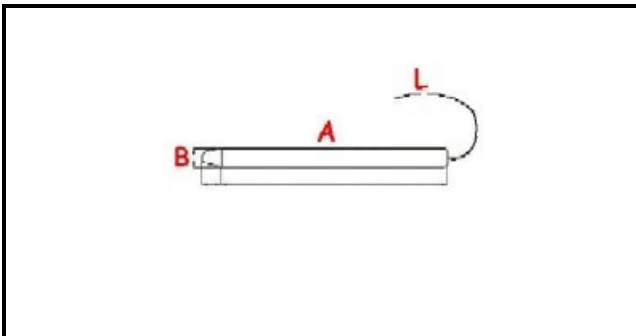

1106220

TELETERMOMETRO 0-120° D.60mm CAPILLARE 1500X6

Data: 25-11-2024

**Dati tecnici**

| | |
|-----------------------|------------|
| TEMPERATURA MINIMA ° | T min=0° |
| TEMPERATURA MASSIMA ° | T max=120° |
| CAPILLARE mm | L=1500mm |
| SENSORE DIAMETRO MM | B=6mm |
| SENSORE LUNGHEZZA MM | A=41mm |
| DIAMETRO mm | Ø=60mm |