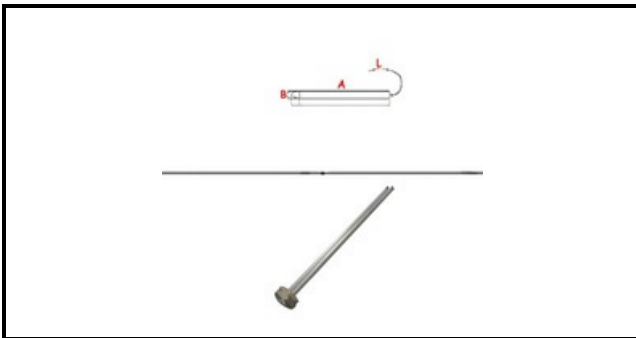

1106357

TERMOSTATO REG. GWT 55-180° MONOFASE - SENSORE Ø 4X233 mm CAPILLARE 1500mm

Data: 25-11-2024

ORIGINAL
OSP
SPARE PARTS**Dati tecnici**

MONOFASE	MONOFASE/MONOPHASE
NUMERO POLI	POLI/POLES=2
TEMPERATURA MINIMA °	T min=55°
TEMPERATURA MASSIMA °	T max=180°
CAPILLARE mm	L=1500mm
SENSORE DIAMETRO MM	B=4mm
SENSORE LUNGHEZZA MM	A=233mm
PREMISTOPPA MM	M10X1
ALBERO mm	ALBERO/SHAFT=4X6mm