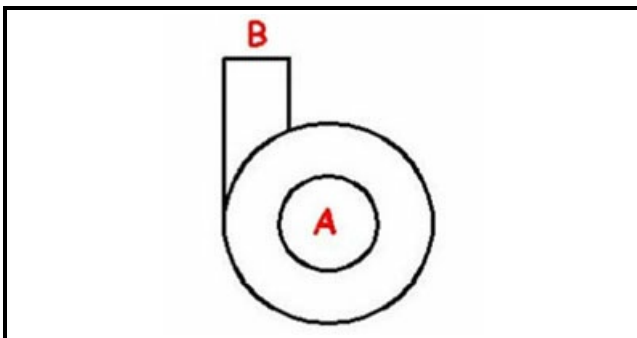

1103917

ELETTROPOMPA KW4,0 GENERICO RICAMBI

Data: 22-12-2024

ORIGINAL
OSP
SPARE PARTS**Dati tecnici**

DIAMETRO ASPIRAZIONE mm	A=70mm
DIAMETRO MANDATA mm	M=70mm
KILOWATT KW	KW=4,0
TRIFASE	400V
HP- CAVALLI	HP=5,5