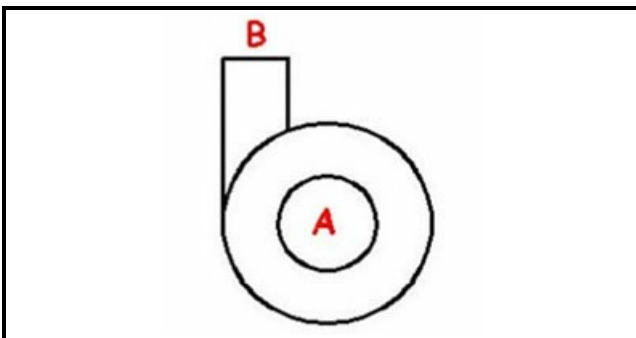

1103917

**ELETTROPOMPA KW4,0 GENERICO RICAMBI**

Data: 05-02-2025

ORIGINAL  
**OSP**  
SPARE PARTS**Dati tecnici**

DIAMETRO ASPIRAZIONE mm	A=70mm
DIAMETRO MANDATA mm	M=70mm
KILOWATT KW	KW=4,0
TRIFASE	400V
HP- CAVALLI	HP=5,5