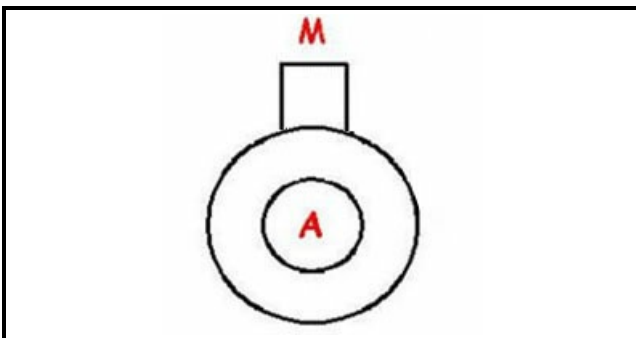

1203072

ELETTROPOMPA KW3,0 GENERICO RICAMBI

Data: 05-02-2025

ORIGINAL
OSP
SPARE PARTS**Dati tecnici**

DIAMETRO ASPIRAZIONE mm	A=70mm
DIAMETRO MANDATA mm	M=70mm
KILOWATT KW	KW=3
TRIFASE	TRIFASE/THREEPHASE
HP- CAVALLI	HP=4,1
HERTZ -HZ-	Hz=50