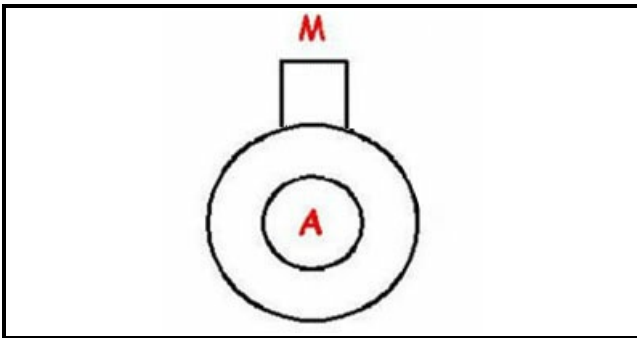

## Dati tecnici

DIAMETRO ASPIRAZIONE mm	A=70mm
DIAMETRO MANDATA mm	M=70mm
KILOWATT KW	KW=3
TRIFASE	TRIFASE/THREEPHASE
HP- CAVALLI	HP=4,1
HERTZ -HZ-	Hz=50