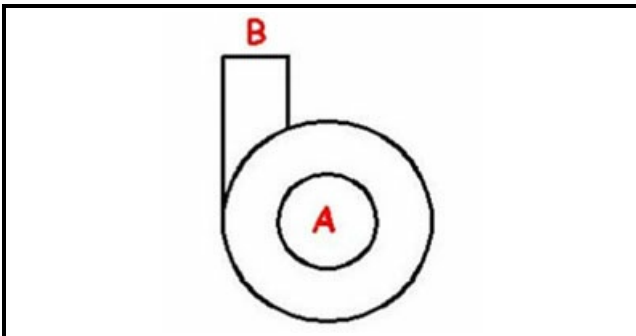

1103647

CHIOCCIOLA KW1 MRS

Data: 05-02-2025

ORIGINAL
OSP
SPARE PARTS**Dati tecnici**

DIAMETRO ASPIRAZIONE mm	A=52mm
DIAMETRO MANDATA mm	M=43mm
SENSO DI ROTAZIONE SINISTRO	SX / LEFT

Codici produttore

ELFRAMO SPA