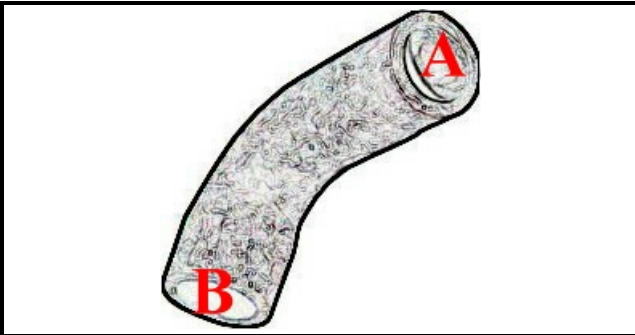

2108203

MANICOTTO PREMENTE MR1200/912

Data: 05-02-2025

ORIGINAL
OSP
SPARE PARTS**Dati tecnici**

DIAMETRO INTERNO MINIMO mm	A=50mm
DIAMETRO INTERNO MASSIMO mm	B=70mm
NUMERO VIE	2 VIE/WAYS

Codici produttore

ELFRAMO SPA