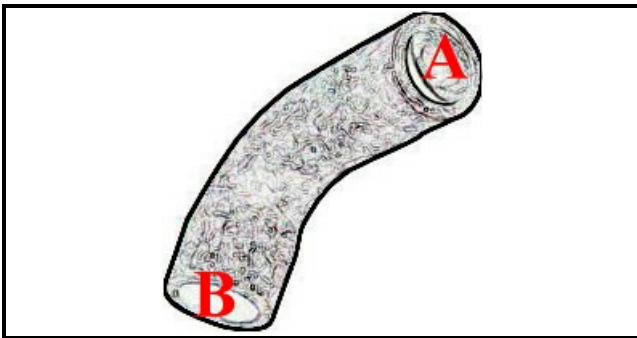

2108250

COLONNA LAVAGGIO D30

Data: 15-04-2025

ORIGINAL
OSP
SPARE PARTS

Dati tecnici

DIAMETRO INTERNO MINIMO mm	A=34mm
DIAMETRO INTERNO MASSIMO mm	B=34mm
NUMERO VIE	2 VIE/WAYS

Codici produttore

ELFRAMO SPA
ELFRAMO SPA