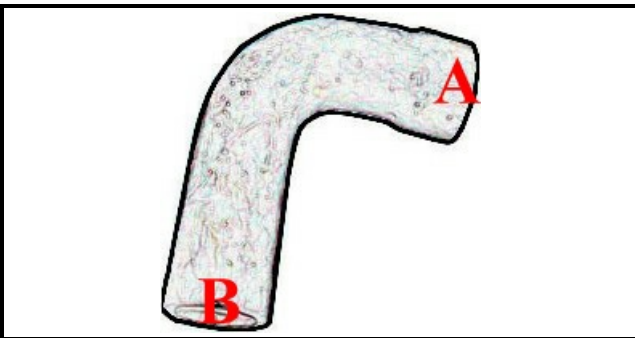

2108270

MANICOTTO PREMENTE MRS400

Data: 22-12-2024

ORIGINAL
OSP
SPARE PARTS

Dati tecnici

NUMERO VIE	2 VIE/WAYS
------------	------------

Codici produttore

ELFRAMO SPA