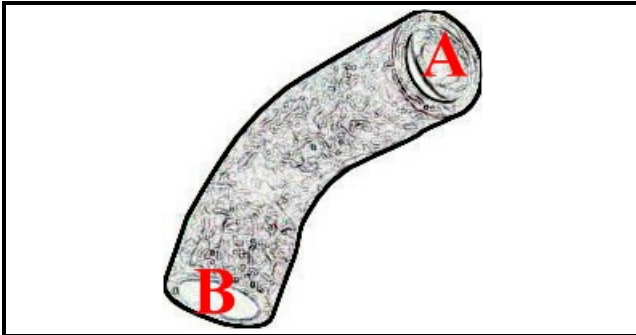

2108410

COLONNA LAVAGGIO BD14

Data: 05-02-2025

ORIGINAL
OSP
SPARE PARTS**Dati tecnici**

DIAMETRO INTERNO MINIMO mm	A=36mm
DIAMETRO INTERNO MASSIMO mm	B=36mm
NUMERO VIE	2 VIE/WAYS

Codici produttore

ELFRAMO SPA
ELFRAMO SPA
ELFRAMO SPA