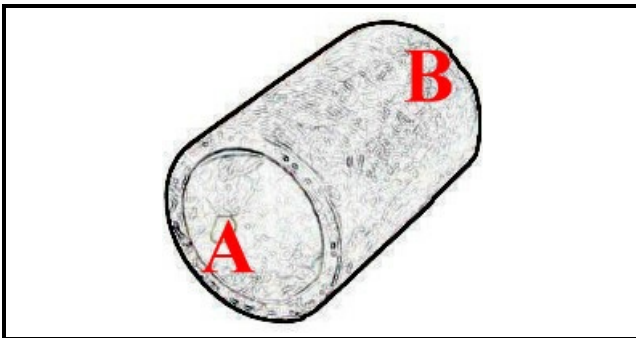

2108470

MANICOTTO D=70 LG=100

Data: 05-02-2025

ORIGINAL
OSP
SPARE PARTS**Dati tecnici**

LUNGHEZZA MM	L=150mm
DIAMETRO INTERNO MINIMO mm	A=70mm
DIAMETRO INTERNO MASSIMO mm	B=70mm
NUMERO VIE	2 VIE/WAYS

Codici produttore