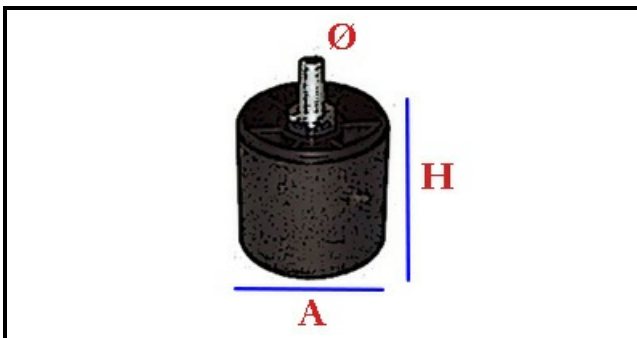

3105037

PIEDINO REGOLABILE D=47

Data: 05-02-2025

ORIGINAL
OSP
SPARE PARTS**Dati tecnici**

ALTEZZA MM	H=12mm
FILETTO MA	M10
MATERIALE	PLASTICA/PLASTIC
DIAMETRO INFERIORE	A=47mm

Codici produttore

ELFRAMO SPA