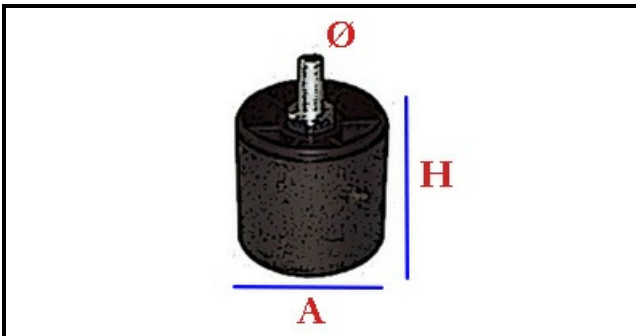

3105037

**PIEDINO REGOLABILE D=47**

Data: 22-12-2024

ORIGINAL  
**OSP**  
SPARE PARTS**Dati tecnici**

ALTEZZA MM	H=12mm
FILETTO MA	M10
MATERIALE	PLASTICA/PLASTIC
DIAMETRO INFERIORE	A=47mm

**Codici produttore**