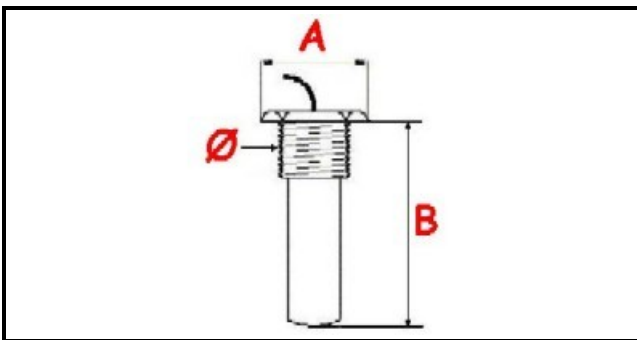

1106081

TERMOSTATO VASCA FISSO 60° MONOFASE - SENSORE Ø 17X48 mm CAPILLARE 610mm

Data: 05-02-2025

**Dati tecnici**

MONOFASE	MONOFASE/MONOPHASE
FILETTO GAS	Ø=17mm
NUMERO POLI	POLI/POLES=3
TEMPERATURA MASSIMA °	T max=60°
CAPILLARE mm	L=610mm
SENSORE DIAMETRO MM	A=21mm
SENSORE LUNGHEZZA MM	B=48mm
GUARNIZIONE	2102214
DADO	1141248