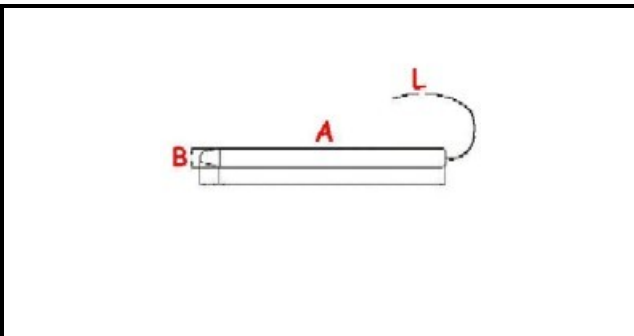

1106220

TELETERMOMETRO 0-120° D.60mm CAPILLARE 1500X6

Data: 05-02-2025

**Dati tecnici**

TEMPERATURA MINIMA °	T min=0°
TEMPERATURA MASSIMA °	T max=120°
CAPILLARE mm	L=1500mm
SENSORE DIAMETRO MM	B=6mm
SENSORE LUNGHEZZA MM	A=41mm
DIAMETRO mm	Ø=60mm