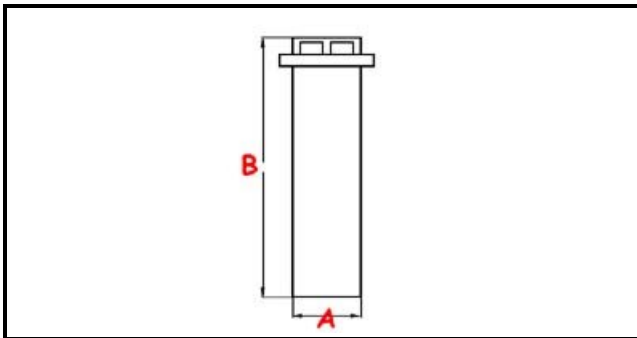

3111109

TAPPO TROPPOPIENO C44 VASCA STAMP.

Data: 22-12-2024

ORIGINAL
OSP
SPARE PARTS**Dati tecnici**

ALTEZZA MM	B=315mm
GUARNIZIONE	2102255
MATERIALE	PLASTICA/PLASTIC
DIAMETRO INFERIORE	A=43,5mm

Codici produttore