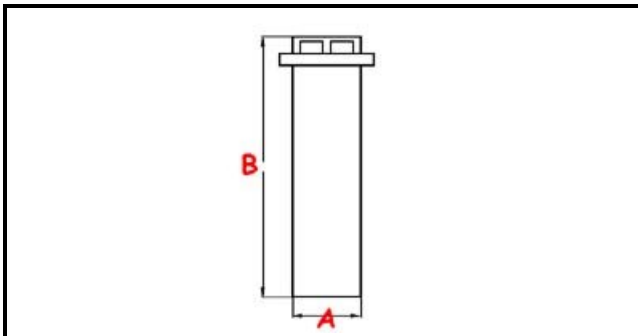

3111109

TAPPO TROPPOPIENO C44 VASCA STAMP.

Data: 05-04-2025

ORIGINAL
OSP
SPARE PARTS

Dati tecnici

ALTEZZA MM	B=315mm
GUARNIZIONE	2102255
MATERIALE	PLASTICA/PLASTIC
DIAMETRO INFERIORE	A=43,5mm

Codici produttore