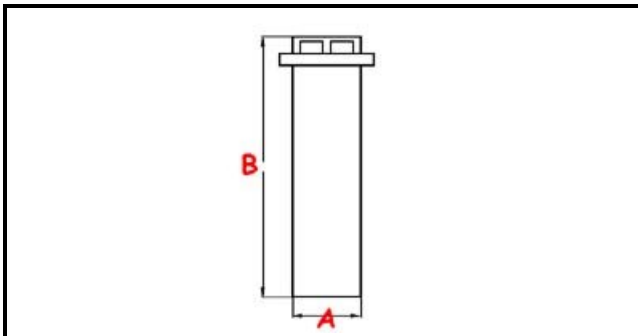

3111111

TAPPO TROPPOPIENO ELFRAMO D30

Data: 05-04-2025

ORIGINAL
OSP
SPARE PARTS

Dati tecnici

ALTEZZA MM	B=195mm
GUARNIZIONE	2102255
MATERIALE	PLASTICA/PLASTIC
DIAMETRO INFERIORE	A=43,5mm

Codici produttore

ELFRAMO SPA