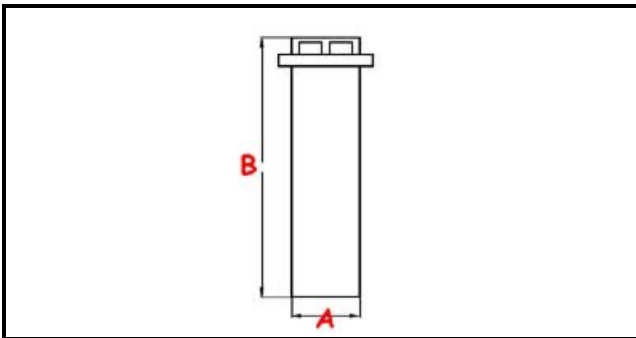

3111113

TAPPO TROPPOPIENO LP60 \varnothing 43x350 mm

Data: 05-02-2025

ORIGINAL
OSP
SPARE PARTS**Dati tecnici**

| | |
|--------------------|------------------|
| ALTEZZA MM | B=350mm |
| GUARNIZIONE | 2102255 |
| MATERIALE | PLASTICA/PLASTIC |
| DIAMETRO INFERIORE | A=43,5mm |