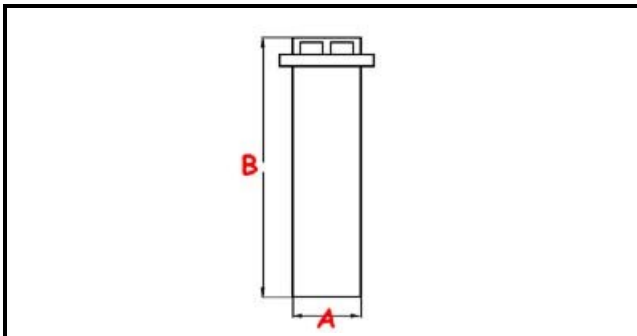

3111120

TAPPO TROPPOPIENO BD14

Data: 05-02-2025

ORIGINAL
OSP
SPARE PARTS**Dati tecnici**

ALTEZZA MM	B=185mm
GUARNIZIONE	2102255
MATERIALE	PLASTICA/PLASTIC
DIAMETRO INFERIORE	A=43,5mm

Codici produttore

ELFRAMO SPA