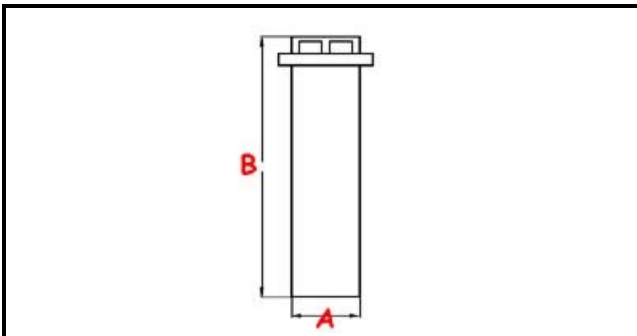

## Dati tecnici

ALTEZZA MM	B=195mm
GUARNIZIONE	2102255
MATERIALE	PLASTICA/PLASTIC
DIAMETRO INFERIORE	A=43,5mm