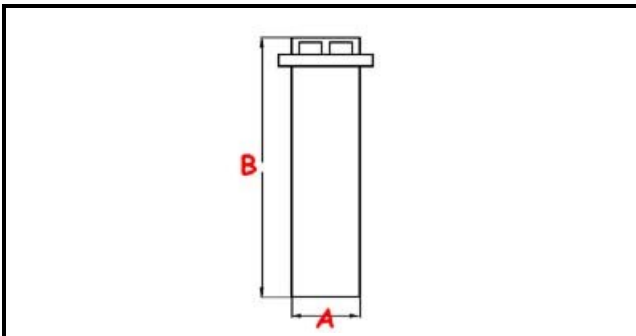

3111193

**TAPPO TROPPOPIENO D30 C/PS**

Data: 05-02-2025

ORIGINAL  
**OSP**  
SPARE PARTS**Dati tecnici**

ALTEZZA MM	B=195mm
GUARNIZIONE	2102255
MATERIALE	PLASTICA/PLASTIC
DIAMETRO INFERIORE	A=43,5mm

**Codici produttore**