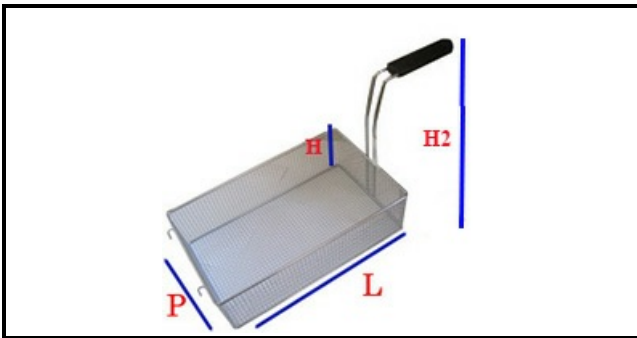

5107046

CESTELLO CUOCIPASTA 1/6 140X140X200H SINISTRO

Data: 23-04-2025

Dati tecnici

LUNGHEZZA MM	L=140mm
LARGHEZZA MM	P=140mm
ALTEZZA MM	H=200mm
TIPO	CUOCIPASTA/PASTA COOKER
MATERIALE	INOX
ALTEZZA MM	H2=315mm