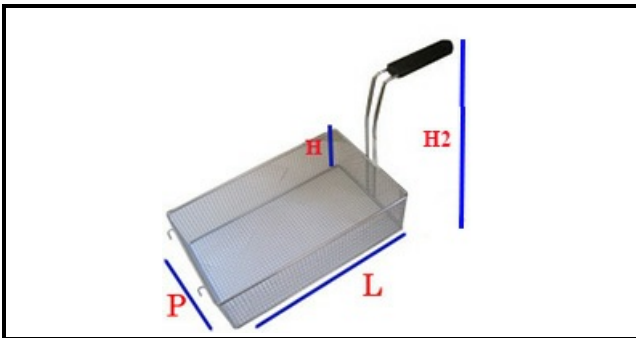

5107046

CESTELLO CUOCIPASTA 1/6 140X140X200H SINISTRO

Data: 22-11-2024

Dati tecnici

LUNGHEZZA MM	L=140mm
LARGHEZZA MM	P=140mm
ALTEZZA MM	H=200mm
TIPO	CUOCIPASTA/PASTA COOKER
MATERIALE	INOX
ALTEZZA MM	H2=315mm