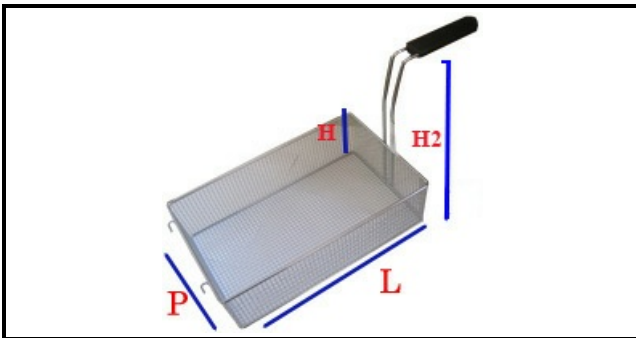

5107047

CESTELLO CUOCIPASTA 1/6 140X140X200H DESTRO

Data: 22-11-2024

**Dati tecnici**

LUNGHEZZA MM	L=140mm
LARGHEZZA MM	P=140mm
ALTEZZA MM	H=200mm
TIPO	CUOCIPASTA/PASTA COOKER
MATERIALE	INOX
ALTEZZA MM	H2=315mm