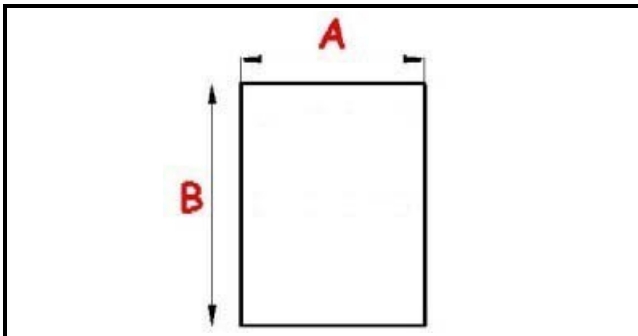

4137132

GRIGLIA DI PIANO VETRIFICATA

Data: 22-04-2025

ORIGINAL
OSP
SPARE PARTS

Dati tecnici

MATERIALE	GHISA/CAST IRON
LATO LUNGO mm	B=390mm
LATO CORTO mm	A=362mm

Codici produttore

EMMEPI GRANDI CUCINE S.R.L.