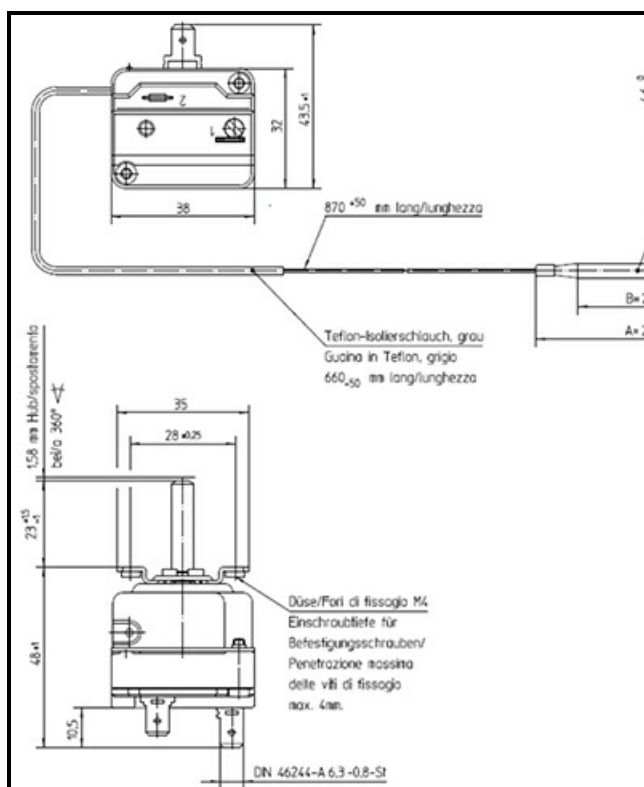

# TERMOSTATO 85-455° MONOFASE - SENSORE Ø 4X230 mm CAPILLARE 870mm

Data: 24-11-2024

**ORIGINAL  
OSP  
SPARE PARTS**

## Dati tecnici

MONOFASE	MONOFASE/MONOPHASE
NUMERO POLI	POLI/POLES=2
TEMPERATURA MINIMA °	T min=85°C
TEMPERATURA MASSIMA °	T max=455°C
CAPILLARE mm	L=870mm
SENSORE DIAMETRO MM	B=4mm
SENSORE LUNGHEZZA MM	A=230mm
ALBERO mm	ALBERO/SHAFT=4X6mm